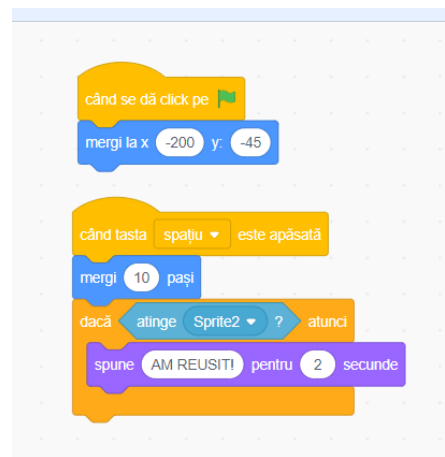

SCRATCH APLICAȚIE PRACTICĂ - CURSA

DESENEAZĂ DECOR

PERSONAJ SPRITE 2 (linia galbenă)

COD PERSONAJ SPRITE 1 (cat: costumul cat-b, micșorat)

COD PERSONAJ DOG (dog: costumul dog1-a, micșorat)